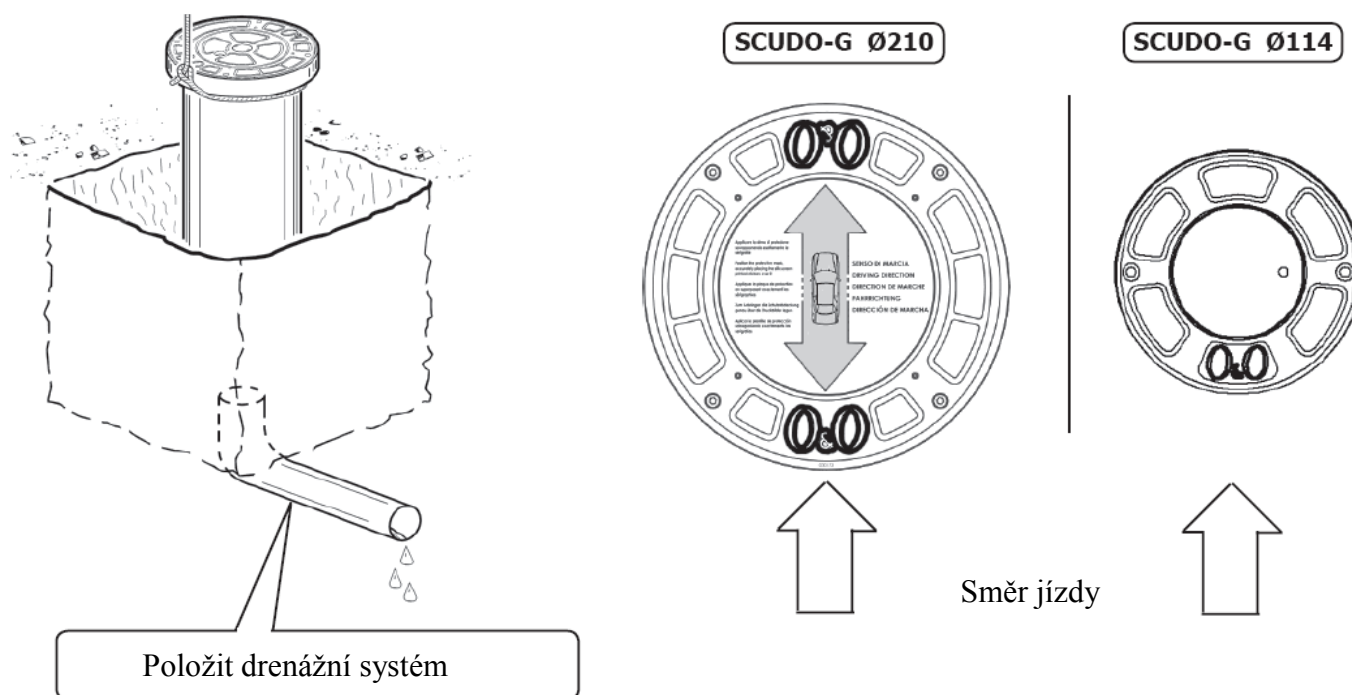

2 Instalace sloupu