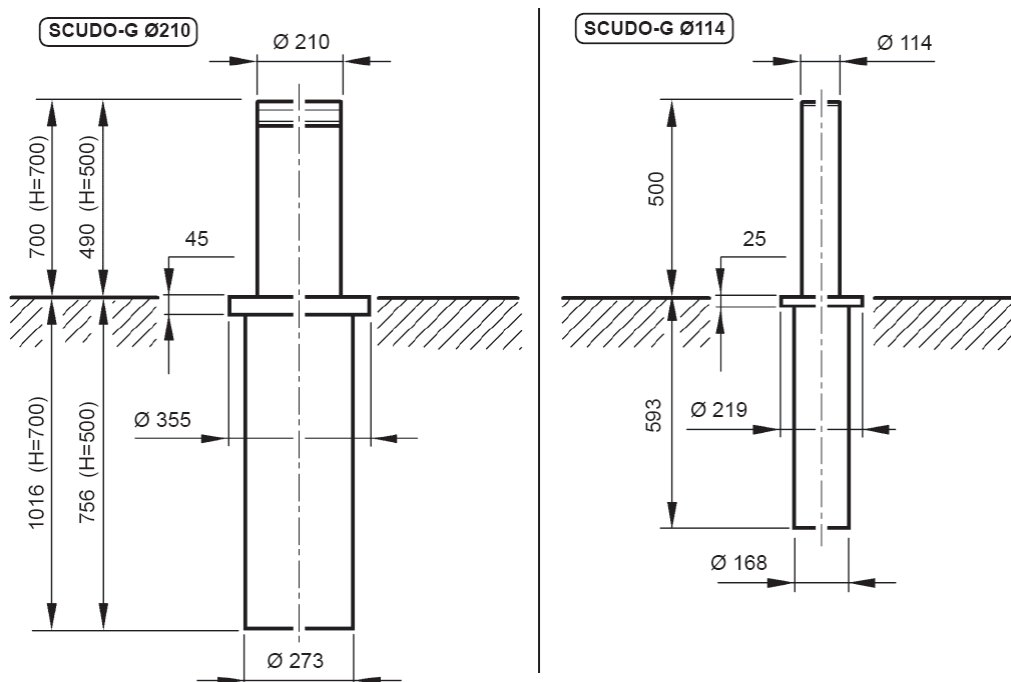

Pečlivě si ji prosím přečtěte před instalací zařízení, před jeho použitím a před běžnými nebo mimořádnými prohlídkami a opravami. Výrobce i dodavatel není zodpovědný za zranění lidí nebo zvířat nebo poškození věcí v případě použití, které překračuje limity specifikované v příložené tabulce technických hodnot nebo při jiném použití, než na které byl výrobek navržen.

POPIS

Sloupek SCUDO-G je ideálním řešením pro řízení vjezdu, a v souladu s moderním mobiliářem. Může, být použit k ochraně soukromých oblastí s maximální bezpečností.

Základní vlastnosti

SCUDO-G výsuvný sloup je ideálním řešením k omezení vjezdu vozidel v městských částí nebo ochrany soukromých oblastí parkování či vjezdu.

Technická data	
Rozměr sloupu nad zemí	SCUDO-G Ø114-500: Ø114x500h mm 40/10 tloušťka tažená ocel SCUDO-G Ø210-500: Ø210x490h mm 60/10 tloušťka tažená ocel SCUDO-G Ø210-700: Ø210x700h mm 60/10 tloušťka tažená ocel
Povrchová úprava	Kataforéza
Způsob zvedání	Pomocí plynového válce a pružiny
Síla zvedání	40 N (SCUDO-G Ø114-500); 170 N (SCUDO-G Ø210-500); 150 N (SCUDO-G Ø210-700)
Odolnost proti nárazu	3.000 J (SCUDO-G Ø114); 8.000 J (SCUDO-G Ø210)
Odolnost proti vniknutí	40.000 J (SCUDO-G Ø114); 400.000 J (SCUDO-G Ø210)
Způsob zamykání	Trojúhelníkový líč
Hmotnost	25 kg (SCUDO-G Ø114-500); 60 kg (SCUDO-G Ø210-500); 100 kg (SCUDO-G Ø210-700)

1 Rozměry