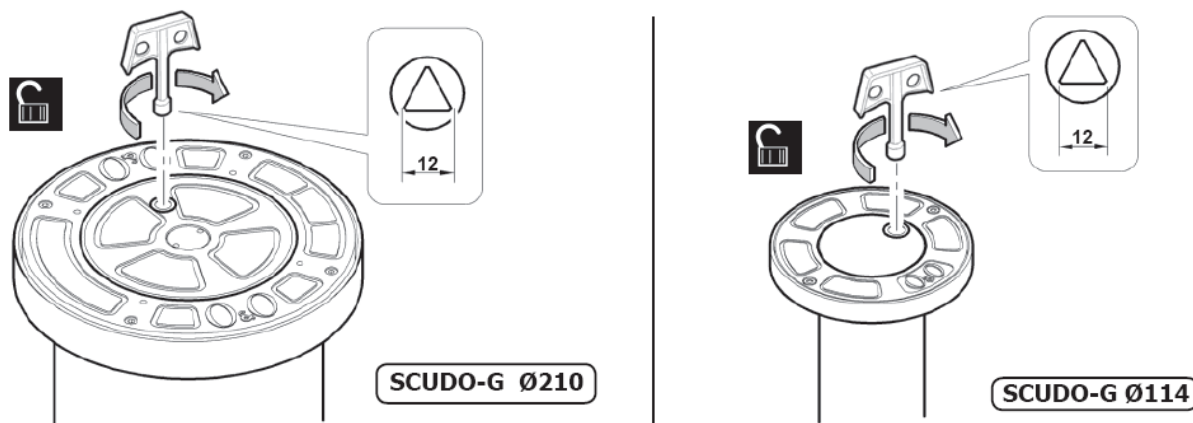

POPIS

Sloupek SCUDO-G je ideálním řešením pro řízení vjezdu, a v souladu s moderním mobiliářem. Může, být použit k ochraně soukromých oblastí s maximální bezpečností.

Základní vlastnosti

SCUDO-G výsuvný sloup je ideálním řešením k omezení vjezdu vozidel v městských částí nebo ochrany soukromých oblastí parkování či vjezdu.

Technická data	
Rozměr sloupu nad zemí	SCUDO-G Ø114-500: Ø114x500h mm 40/10 tloušťka tažená ocel SCUDO-G Ø210-500: Ø210x490h mm 60/10 tloušťka tažená ocel SCUDO-G Ø210-700: Ø210x700h mm 60/10 tloušťka tažená ocel
Povrchová úprava	Kataforéza
Způsob zvedání	Pomocí plynového válce a pružiny
Síla zvedání	40 N (SCUDO-G Ø114-500); 170 N (SCUDO-G Ø210-500); 150 N (SCUDO-G Ø210-700)
Odolnost proti nárazu	3.000 J (SCUDO-G Ø114); 8.000 J (SCUDO-G Ø210)
Odolnost proti vniknutí	40.000 J (SCUDO-G Ø114); 400.000 J (SCUDO-G Ø210)
Způsob zamykání	Trojúhelníkový líč
Hmotnost	25 kg (SCUDO-G Ø114-500); 60 kg (SCUDO-G Ø210-500); 100 kg (SCUDO-G Ø210-700)

1 Rozměry

2 Instalace sloupu

3 Obsluha sloupu

Instalace a použití

- Při instalaci postupujte podle pokynů v návodě.
- Při odblokování se řiďte pokyny dle bodu 3.

Postup při pravidelné údržbě (každých 6 měsíců)