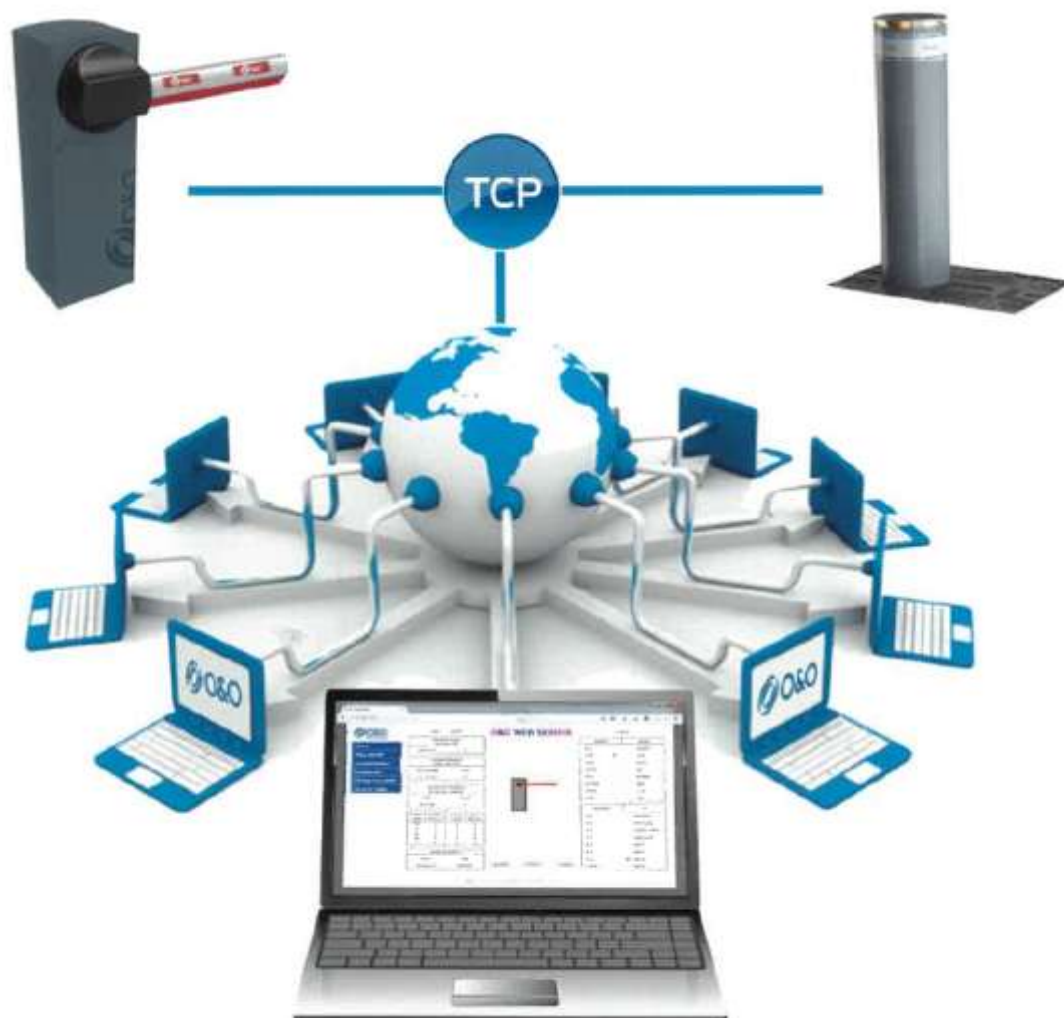

MODUL TCP/IP

Připojení pro automatické řízení

Modul TCP / IP byl vyvinut pro potřeby vzdálené správy a údržby zařízení.

Prostřednictvím intuitivního rozhraní prohlížeče můžete pracovat online a aktualizovat data na připojených zařízeních. Hlavními funkcemi můžete prohlížet a upravovat parametry a logiku řídicích jednotek. Také se zobrazuje seznam zaznamenaných alarmů.

Deska TCP / IP může být dodána ve dvou základních konfiguracích softwaru, basic a advanced.

- Braunerova 854/8 Praha 8 CZ tel.:602340858 602325233
www.oeo.cz email: info@oeo.cz